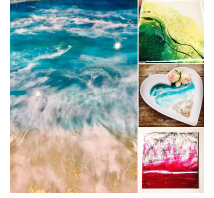

Tauche tiefer ein, in die fasziniere Welt des RESIN

Zusätzliche und wichtige Informationen:

Der Teilnehmer verpflichtet sich, spätestens am Kurstag die Kursgebühr vollumfänglich zu begleichen. Bei NICHT-Erscheinen werden 50 % des Betrages in Rechnung gestellt.

Die Kursgebühr kann direkt am Kurstag bar oder vorher per Banküberweisung bezahlt werden.

KURSINFO

Du hast schon Erfahrungen mit Resin gesammelt und möchtest dein Wissen erweitern? Oder bist du Anfänger und möchtest gerne lernen wie man verschiedene Lagen mit Resin gestaltet um einen 3D Effekt z.B. Meeresbilder, zu erzielen? Dann ist dieser Kurs genau das Richtige für dich. Wir experimentieren je nach Wunsch mit Holz, Metall, Plexiglas oder Struktur. Mit fast allen Materialien kann gearbeitet werden und deiner Fantasie sind keine Grenzen gesetzt. Gerne besorge ich das benötigte Material (z.B. Holzbohle, Gessoboard usw.) nach Absprache.

Da die im Kurs entstandenen Bilder einige Tage aushärten muss, kannst Du diese an einem anderen Tag abholen. Ein Versand ist auch möglich (nach Vereinbarung).

IM KURS INBEGRIFFEN:

- Handout mit wertvollen Tipps & Tricks
- Arbeitsmaterial z.B. Farben, Handschuhe, Spachtel, Becher, Isopropanol, usw.
- Schleifvorführung an einem Resinbild
- Getränke + kleiner Snack
- *Resin und Untergründe werden separat abgerechnet je nach Grösse u. Verbrauch*

BRINGE FOLGENDES MIT:

- gute Laune 😊
- ein Malhemd oder eine Schürze

Teilnehmer: 2 - 4 Personen
Kursdauer: 2 Tage
Kursgebühr: 440.- CHF

Säntis-Atelier

by Beate Pehlchen
Dürrhalde 25
CH-9107 Urnäsch
www.santis-atelier.ch

+41 79 376 83 49

info@santis-atelier.ch

BANKVERBINDUNG:

Für Zahlungen in CHF:

IBAN: CH92 0078 4260 2686 6200 1
BIC: KBTGCH22
Thurgauer Kantonalbank

Für Zahlungen in EURO:

IBAN: DE78 1203 0000 1015 0860 75
BIC: BYLADEM1001
Deutsche Kreditbank

Kontoinhaber:

Beate Pehlchen
Dürrhalde 25
CH-9107 Urnäsch